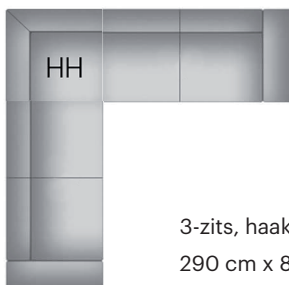

140 cm

160 cm

2W	2W	140	84	97	€1217	€1307	€1441	€1029	€1050	€1325
2,5W	2,5W	160	84	97	€1288	€1382	€1580	€1119	€1085	€1399

Type	Model	B	H	D	Leder D	Leder R	Leder S	Stof 1	Stof 2	Stof 3
	3W	180	84	97	€1464	€1602	€1737	€1289	€1345	€1589
	3,5W	200	84	97	€1578	€1690	€1873	€1395	€1435	€1715
<hr/>										
	2-zits 1 arm	158	84	97	€1565	€1715	€1885	€1129	€1225	€1565
	2,5-zits 1 arm	178	84	97	€1679	€1825	€2035	€1215	€1289	€1679
	3-zits 1 arm	198	84	97	€1835	€2009	€2205	€1385	€1489	€1835
	3,5-zits 1 arm	218	84	97	€1959	€2129	€2349	€1489	€1589	€1959
<hr/>										
	Open eiland L/R	92	84	218	€1925	€2095	€2315	€1419	€1489	€1925
	Haakse hoek	92	84	92	€1025	€1099	€1225	€735	€825	€1025
	Hocker	110		97	€581	€624	€671	€469	€512	€630

VOORBEELD OPSTELLINGEN

open eiland links, 3-zits, 1 arm rechts
290 cm x 84 cm x 218 cm

1 arm links, 3-zits, open eiland rechts
290 cm x 84 cm x 218 cm

3-zits, haakse hoek, 3-zits
290 cm x 84 cm x 290 cm

open eiland links, 3-zits, open eiland rechts
364 cm x 84 cm x 218 cm

3-zits, haakse hoek, 3-zits, open eiland rechts
364 cm x 84 cm x 290 cm

Heb je een vraag?

Neem contact met ons op.

Tel: 040 304 6229

E-mail: info@tabledusud.nl