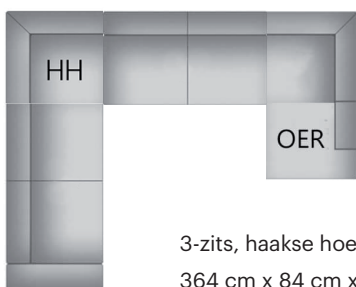

140 cm

160 cm

2W	2W	140	84	97	€1217	€1307	€1441	€1029	€1050	€1325
2,5W	2,5W	160	84	97	€1288	€1382	€1580	€1119	€1085	€1399

Type	Model	B	H	D	Leder D	Leder R	Leder S	Stof 1	Stof 2	Stof 3
	3W	180	84	97	€1464	€1602	€1737	€1289	€1345	€1589
	3,5W	200	84	97	€1578	€1690	€1873	€1395	€1435	€1715
<hr/>										
	2-zits 1 arm	158	84	97	€1565	€1715	€1885	€1129	€1225	€1565
	2,5-zits 1 arm	178	84	97	€1679	€1825	€2035	€1215	€1289	€1679
	3-zits 1 arm	198	84	97	€1835	€2009	€2205	€1385	€1489	€1835
	3,5-zits 1 arm	218	84	97	€1959	€2129	€2349	€1489	€1589	€1959
<hr/>										
	Open eiland L/R	92	84	218	€1925	€2095	€2315	€1419	€1489	€1925
	Haakse hoek	92	84	92	€1025	€1099	€1225	€735	€825	€1025
	Hocker	110		97	€581	€624	€671	€469	€512	€630

VOORBEELD OPSTELLINGEN

open eiland links, 3-zits, 1 arm rechts
290 cm x 84 cm x 218 cm

1 arm links, 3-zits, open eiland rechts
290 cm x 84 cm x 218 cm

3-zits, haakse hoek, 3-zits
290 cm x 84 cm x 290 cm

open eiland links, 3-zits, open eiland rechts
364 cm x 84 cm x 218 cm

3-zits, haakse hoek, 3-zits, open eiland rechts
364 cm x 84 cm x 290 cm

Heb je een vraag?

Neem contact met ons op.

Tel: 040 304 6229

E-mail: info@tabledusud.nl