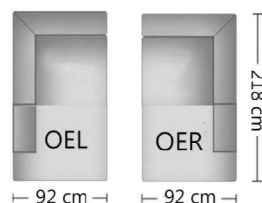

3W 180 84 97 € 1.555 € 1.570 € 2.020 € 2.200 € 2.415

3,5W 200 84 97 € 1.680 € 1.680 € 2.160 € 2.340 € 2.580

2-zits 1 arm 158 84 97 € 1.295 € 1.340 € 1.700 € 1.975 € 2.170

2,5-zits 1 arm 178 84 97 € 1.400 € 1.420 € 1.825 € 2.100 € 2.345

3-zits 1 arm 198 84 97 € 1.595 € 1.640 € 1.990 € 2.315 € 2.540

3,5-zits 1 arm 218 84 97 € 1.720 € 1.745 € 2.130 € 2.450 € 2.705

Open eiland L/R 92 84 218 € 1.635 € 1.680 € 2.090 € 2.415 € 2.670

Haakse hoek 92 84 92 € 845 € 950 € 1.115 € 1.265 € 1.410