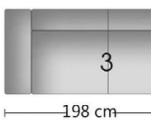

#### AFMETINGEN

Hoogte	84 cm
Diepte	97 cm
Zithoogte	47 cm
Zitdiepte	60 cm
Armhoogte	68 cm
Armbreedte	20 cm

3W 180 84 97 € 1.555 € 1.570 € 2.020 € 2.200 € 2.415

3,5W 200 84 97 € 1.680 € 1.680 € 2.160 € 2.340 € 2.580

2-zits 1 arm 158 84 97 € 1.295 € 1.340 € 1.700 € 1.975 € 2.170

2,5-zits 1 arm 178 84 97 € 1.400 € 1.420 € 1.825 € 2.100 € 2.345

3-zits 1 arm 198 84 97 € 1.595 € 1.640 € 1.990 € 2.315 € 2.540

3,5-zits 1 arm 218 84 97 € 1.720 € 1.745 € 2.130 € 2.450 € 2.705

Open eiland L/R 92 84 218 € 1.635 € 1.680 € 2.090 € 2.415 € 2.670

Haakse hoek 92 84 92 € 845 € 950 € 1.115 € 1.265 € 1.410