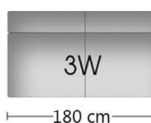

3W 180 84 97 € 1.555 € 1.570 € 2.020 € 2.200 € 2.415