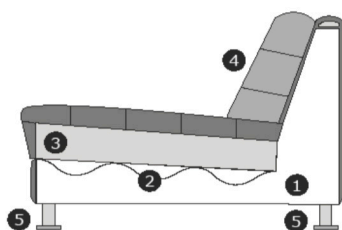

TABLE DU SUD

AFMETINGEN

Hoogte	74 cm
Diepte	106 cm
Zithoogte	44 cm
Zitdiepte	106 cm
Armhoogte	74 cm

OPBOUW

- 1) Romp: Houtvezelplaat, Grenen regels, Hardhout en Hardboard.
- 2) Zitvering: Nosag veren + Polypropyleen 70 g/m²
- 3) Zitvulling: HR3032 afgedekt met dacron wattenlaag 150 g/m²
- 4) Rugvulling: SG18 schuim afgedekt met dacron wattenlaag 150 g/m²
- 5) Poot mogelijkheden: zwart (hout)