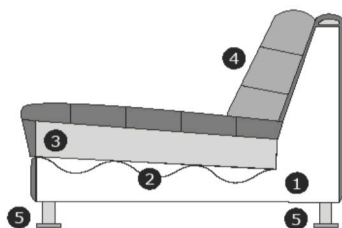

## AFMETINGEN

Hoogte	92 cm
Diepte	114 cm
Zithoogte	46 cm
Zitdiepte	54 cm
Armhoogte	69 cm
Armbreedte	25 cm

## OPBOUW

- 1) Romp: Houtvezelplaat, Grenen regels, Hardhout en Hardboard.
- 2) Zitvering: Nosag veren
- 3) Zitvulling: HR3032 + SG18 schuim afgedekt met dacron wattenlaag 150 g/m<sup>2</sup>
- 4) Rugvulling: siliconenvezels, lendenkussens mix van veren en gesneden schuim
- 5) Poot mogelijkheden: zwart (hout)/ koloniaal (hout)