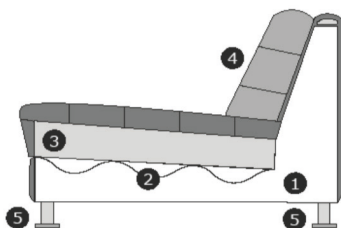

TABLE DU SUD

AFMETINGEN

Hoogte	79 cm
Diepte	106 cm
Zithoogte	45 cm
Zitdiepte	68 cm
Armhoogte	57 cm
Armbreedte	37 cm

OPBOUW

- 1) Romp: Houtvezelplaat, Grenen regels, Hardhout en Hardboard.
- 2) Zitvering: Nosag veren
- 3) Zitvulling: HR3032 lazyfoam schuim afgedekt met mix van veren en siliconenvezels
- 4) Rugvulling: Polyetherschuim VP 16 met veren en siliconenvezels
- 5) Poot mogelijkheden: zwart (plastic)