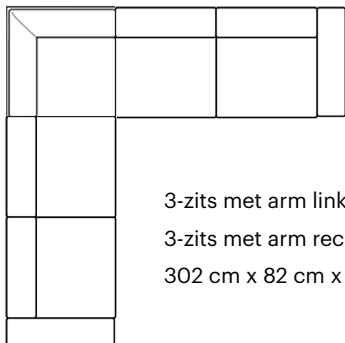

VOORBEELD OPSTELLINGEN

Longchair links, 3-zits met arm rechts
318 cm x 82 cm x 160 cm

Open eiland links, 3-zits met arm rechts
304 cm x 82 cm x 222 cm

3-zits met arm links, hoek element,
3-zits met arm rechts
302 cm x 82 cm x 302 cm